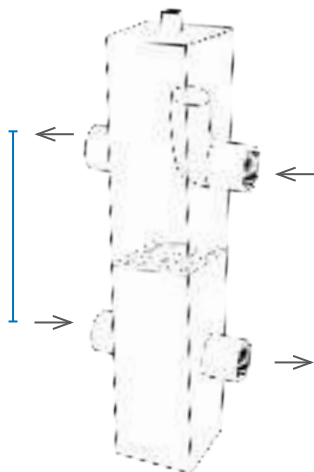

Межосевое расстояние

№ п/п	Модель	Размер потребителя, внутренняя резьба	Межосевое расстояние, мм	Подключение, внутренняя резьба	Размер корпуса, мм	Монтажная длина, см	Мощность, кВт	Вес, кг
1	ГРТК 80/80/25	1"	125	1"	80x80	35	<60	3
2	ГРТК 80/80/32	1¼"	125	1¼"	80x80	35	<90	3,4
3	ТГРТК 80/80/32	1½" н.г.	125	1¼"	80x80	35	<90	4,4
4	ГРТК 80/80/40	1½"	230	1½"	80x80	55	<120	4,5
5	ГРТК 100/100/40	1½"	230	1½"	100x100	55	<195	7,5
6	ГРТК 100/100/50	2"	230	2"	100x100	55	<210	8
7	ГРТК 120/120/40	1½"	230	1½"	120x120	55	<240	9,5
8	ГРТК 120/120/50	2"	230	2"	120x120	55	<260	10
9	ГРТК 140/140/50	2"	230	2"	140x140	55	<300	13
10	ГРТК 160/160/50	2"	230	2"	160x160	55	<450	17
11	ГРТК 80/80/40 L	1½"	500	1½"	80x80	85	<190	7
12	ГРТК 100/100/40 L	1½"	500	1½"	100x100	85	<290	8
13	ГРТК 100/100/50 L	2"	500	2"	100x100	85	<310	9,5
14	ГРТК 120/120/40 L	1½"	500	1½"	120x120	85	<350	14
15	ГРТК 120/120/50 L	2"	500	2"	120x120	85	<390	14,5
16	ГРТК 140/140/50 L	2"	500	2"	140x140	85	<450	18
17	ГРТК 160/160/50 L	2"	500	2"	160x160	85	<550	25